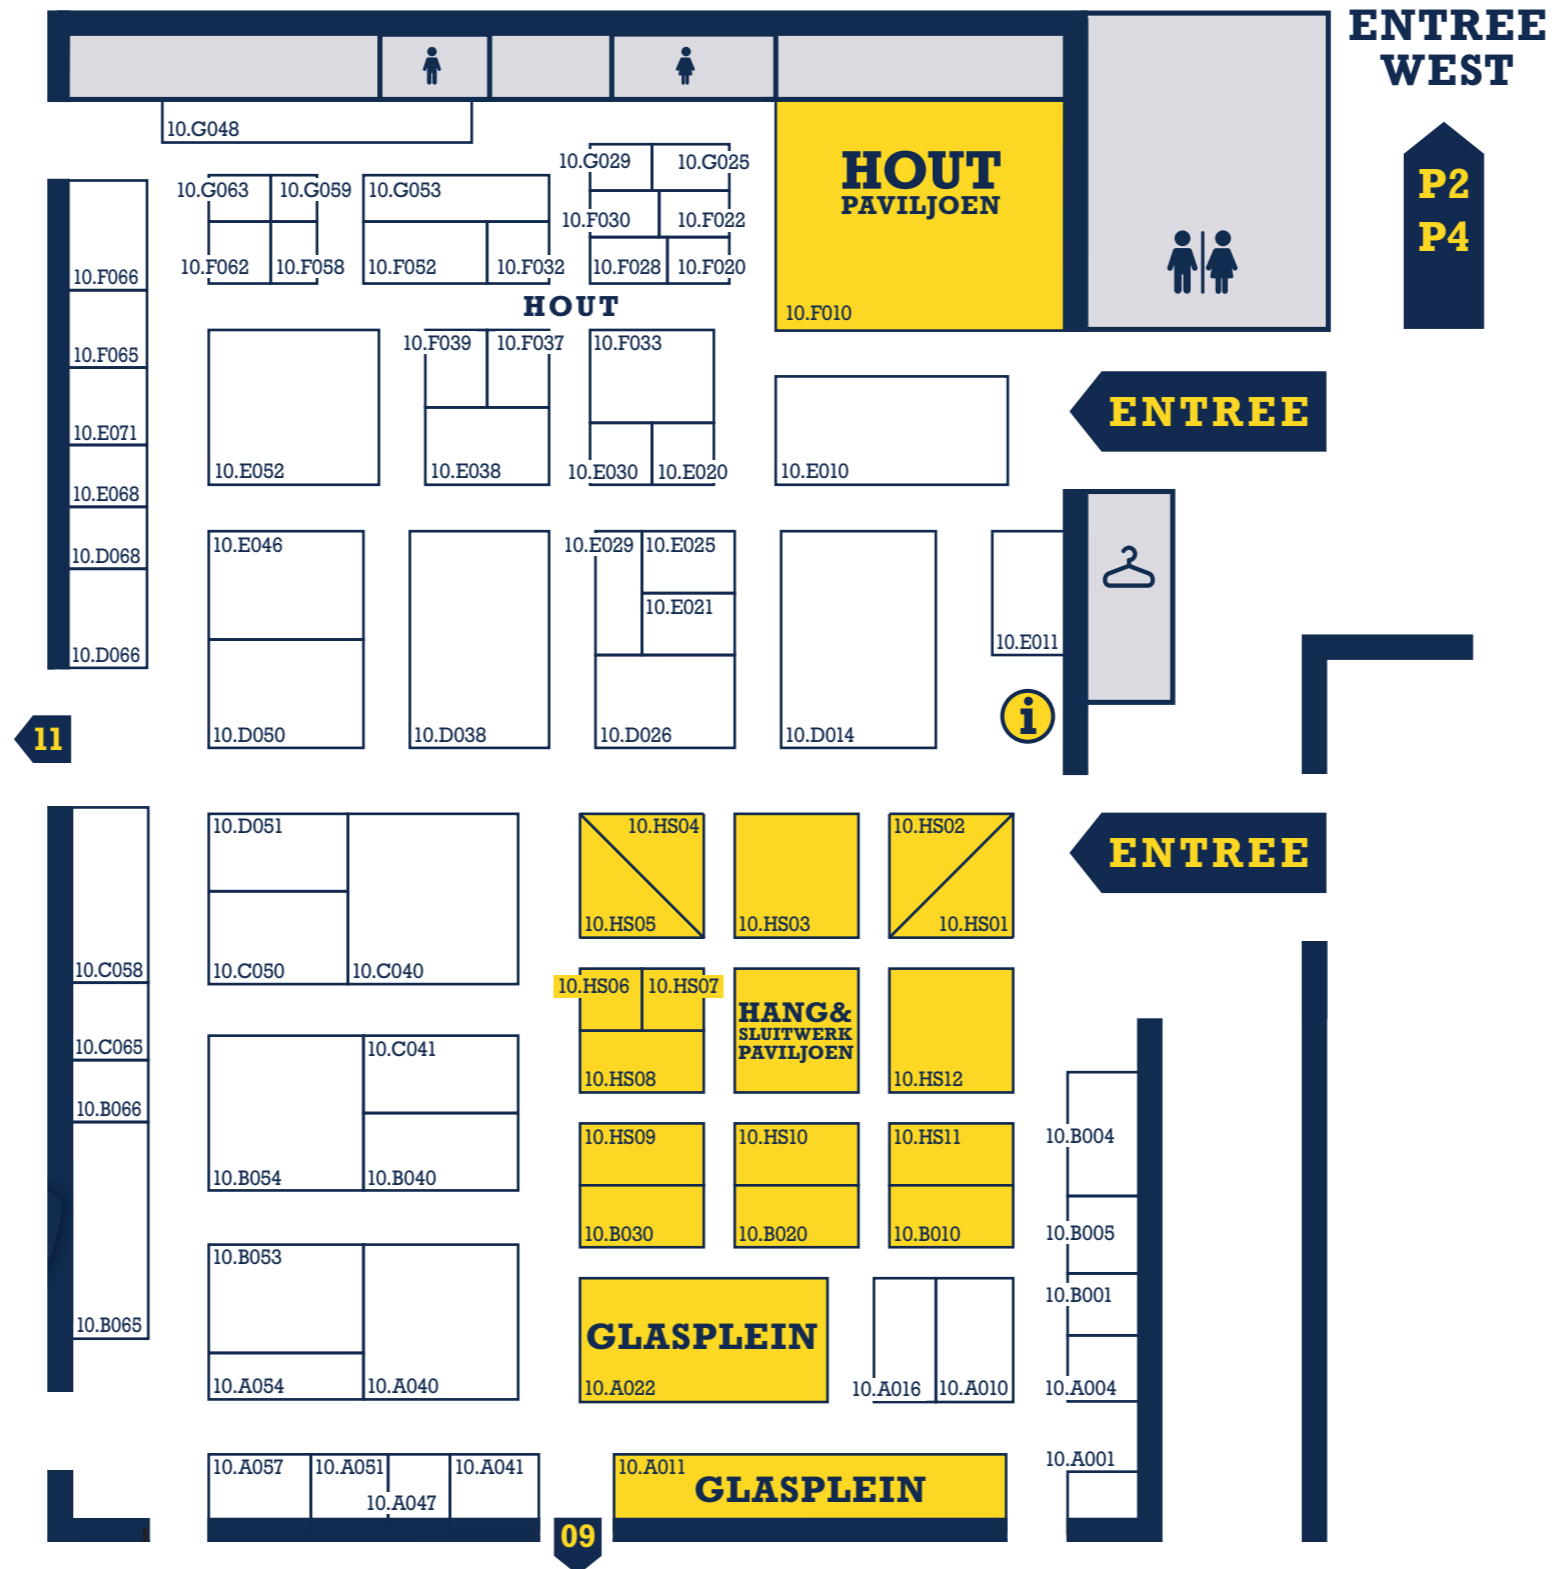

HAL 11

HAL 10

HAL 12

ENTREE WEST

P2
P4

ENTREE

ENTREE

ENTREE

STEIGERS

HAL 07

HAL 08

LEGENDA

HORECA

INFORMATIE

TOILETTEN

GARDEROBE

TRAILER RADIO NL
HOOGWERKER INSTRUCTIE

TEGEL PLEIN

BOUWBEURS NIEUWS CAFÉ
POWERED BY
ADVANCEMEDIA NL
08.D097

NEAR CROSSOVER

CONGRESZAALEN
MEDIA PLAZA
SUPERNOVA

PERS
KASSA
EHBO

HAL 12

HAL 11

HAL 10

**BOUWBEURS
R&D
HAL 09**

HAL 07