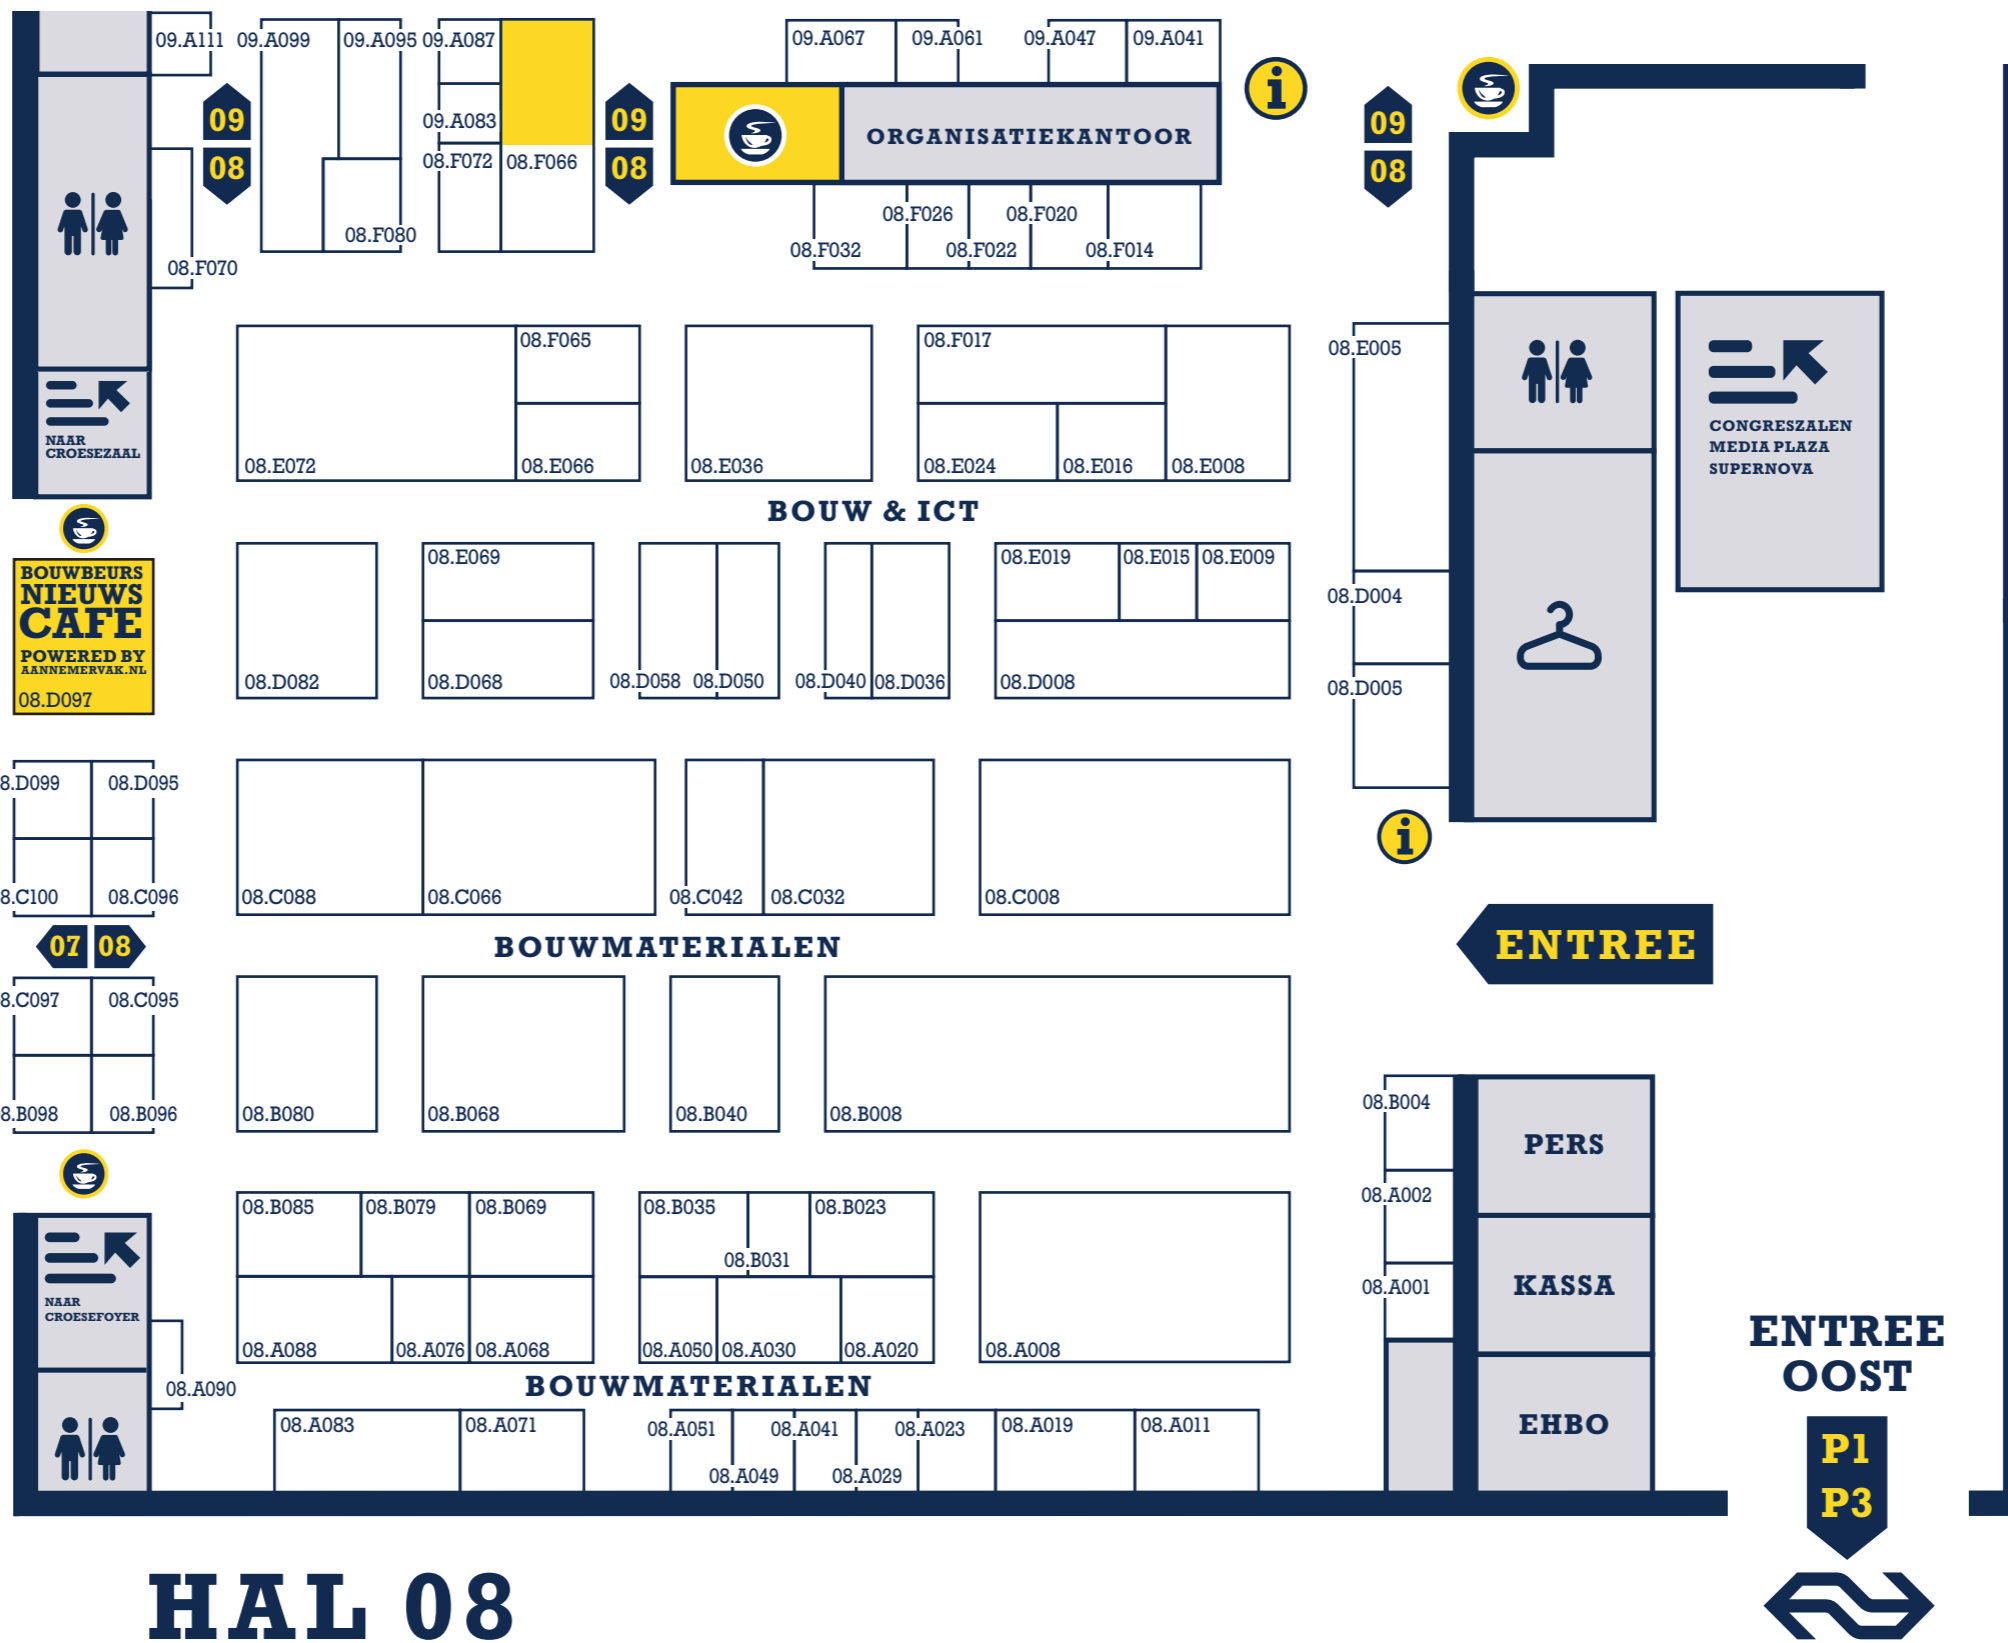

HAL 11

HAL 10

HAL 12

ENTREE WEST

P2
P4

ENTREE

ENTREE

ENTREE

STEIGERS

HAL 07

HAL 08

LEGENDA

HORECA

INFORMATIE

TOILETTEN

GARDEROBE

TRAILER RADIO NL
HOOGWERKER INSTRUCTIE

TEGEL PLEIN

BOUWBEURS NIEUWS CAFÉ
POWERED BY
ADVANCEMEDIA NL
08.D097

NEAR CROSSOVER

CONGRESZAALEN
MEDIA PLAZA
SUPERNOVA

PERS
KASSA
EHBO

HAL 12

HAL 11

HAL 10

**BOUWBEURS
R&D
HAL 09**

HAL 07