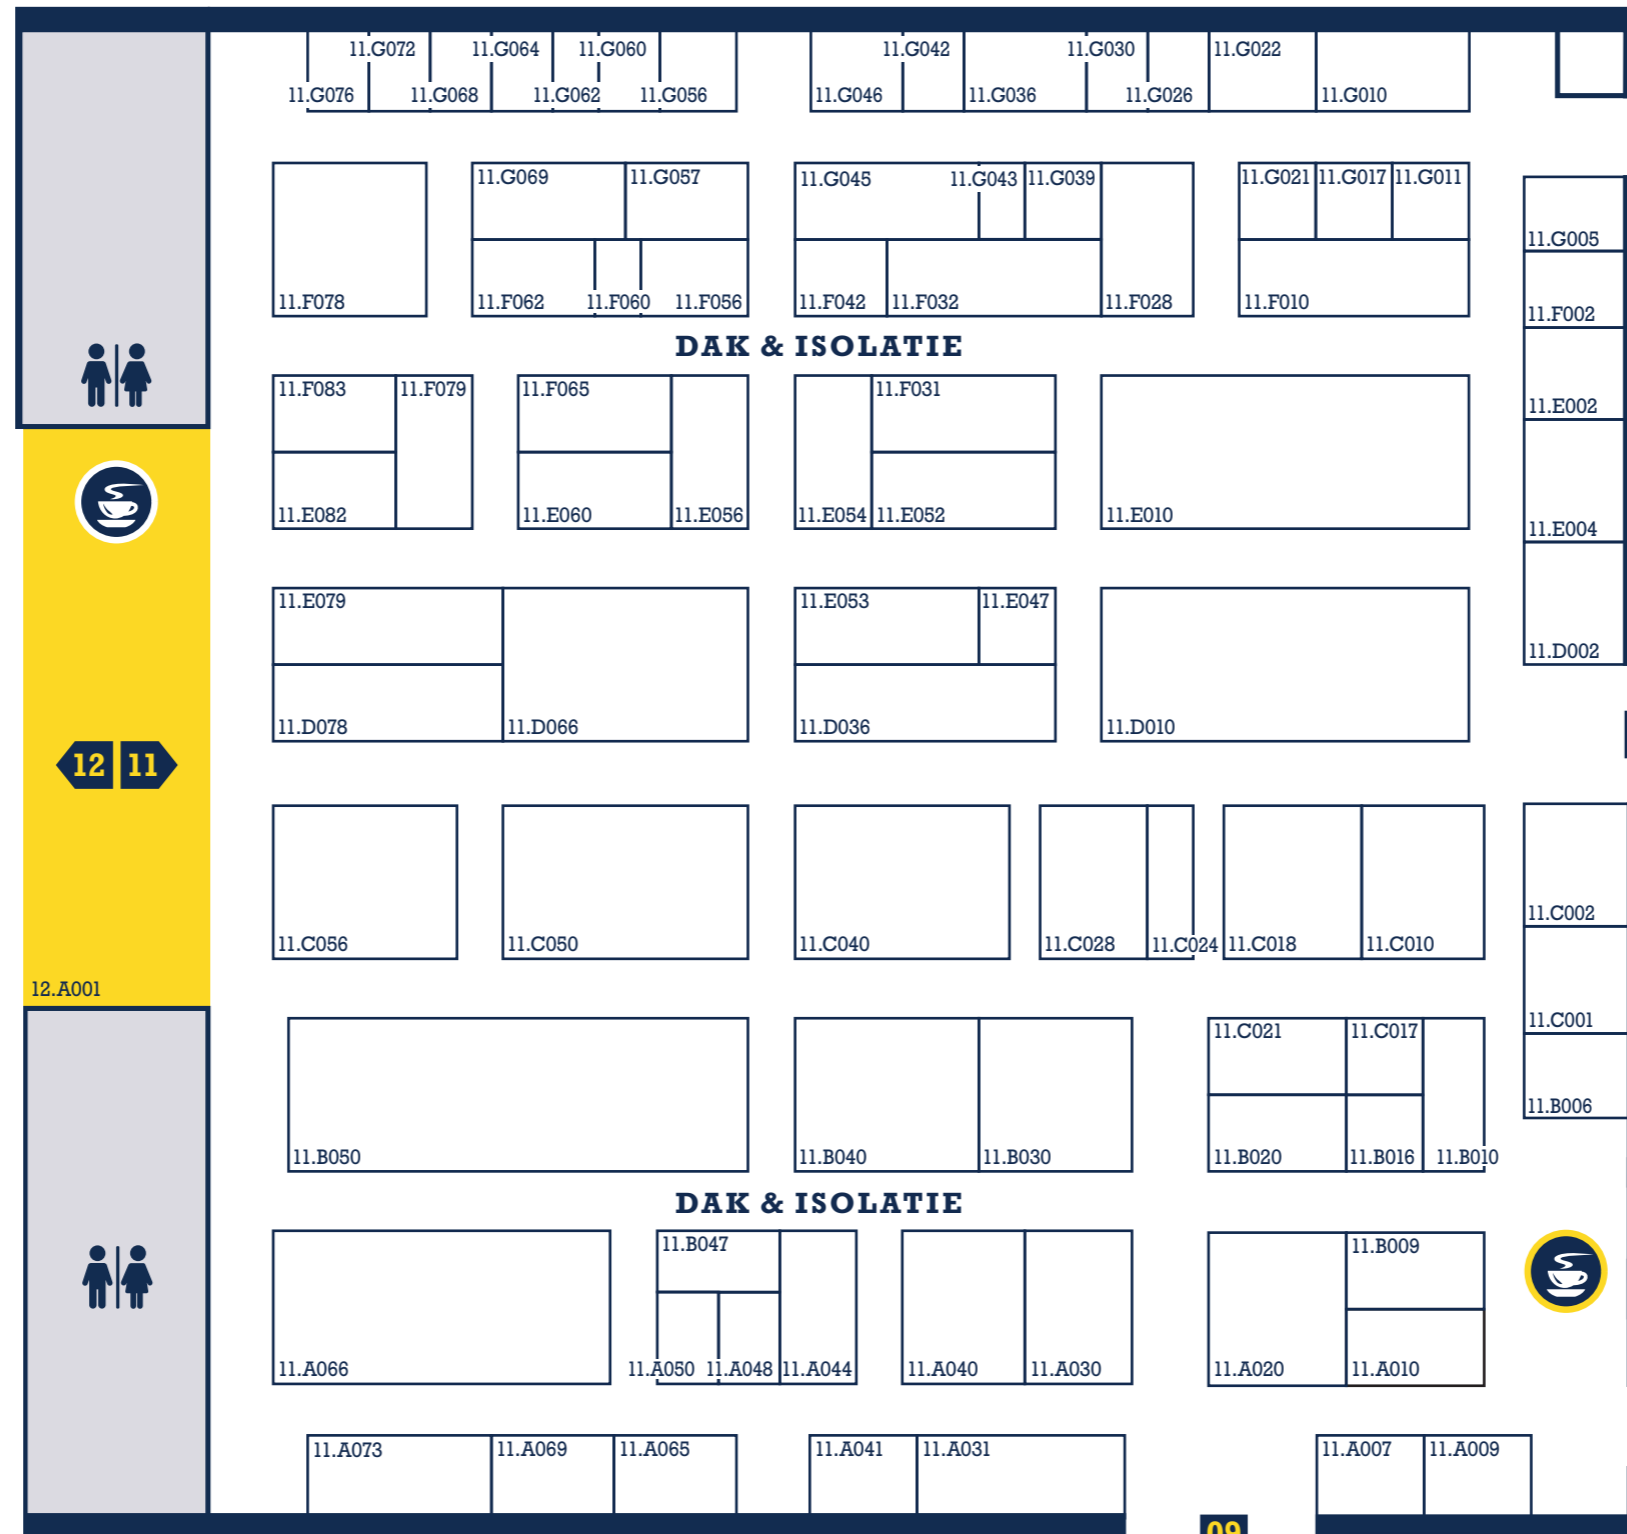

HAL 11

HAL 10

HAL 12

ENTREE WEST

P2
P4

ENTREE

ENTREE

ENTREE

STEIGERS

HAL 07

HAL 08

LEGENDA

HORECA

INFORMATIE

TOILETTEN

GARDEROBE

TRAILER RADIO NL
HOOGWERKER INSTRUCTIE

TEGEL PLEIN

BOUWBEURS NIEUWS CAFÉ
POWERED BY
ADVANCEMEDIA NL
08.D097

NEAR CROSSOVER

CONGRESZAALEN
MEDIA PLAZA
SUPERNOVA

PERS
KASSA
EHBO

HAL 12

HAL 11

HAL 10

**BOUWBEURS
R&D
HAL 09**

HAL 07