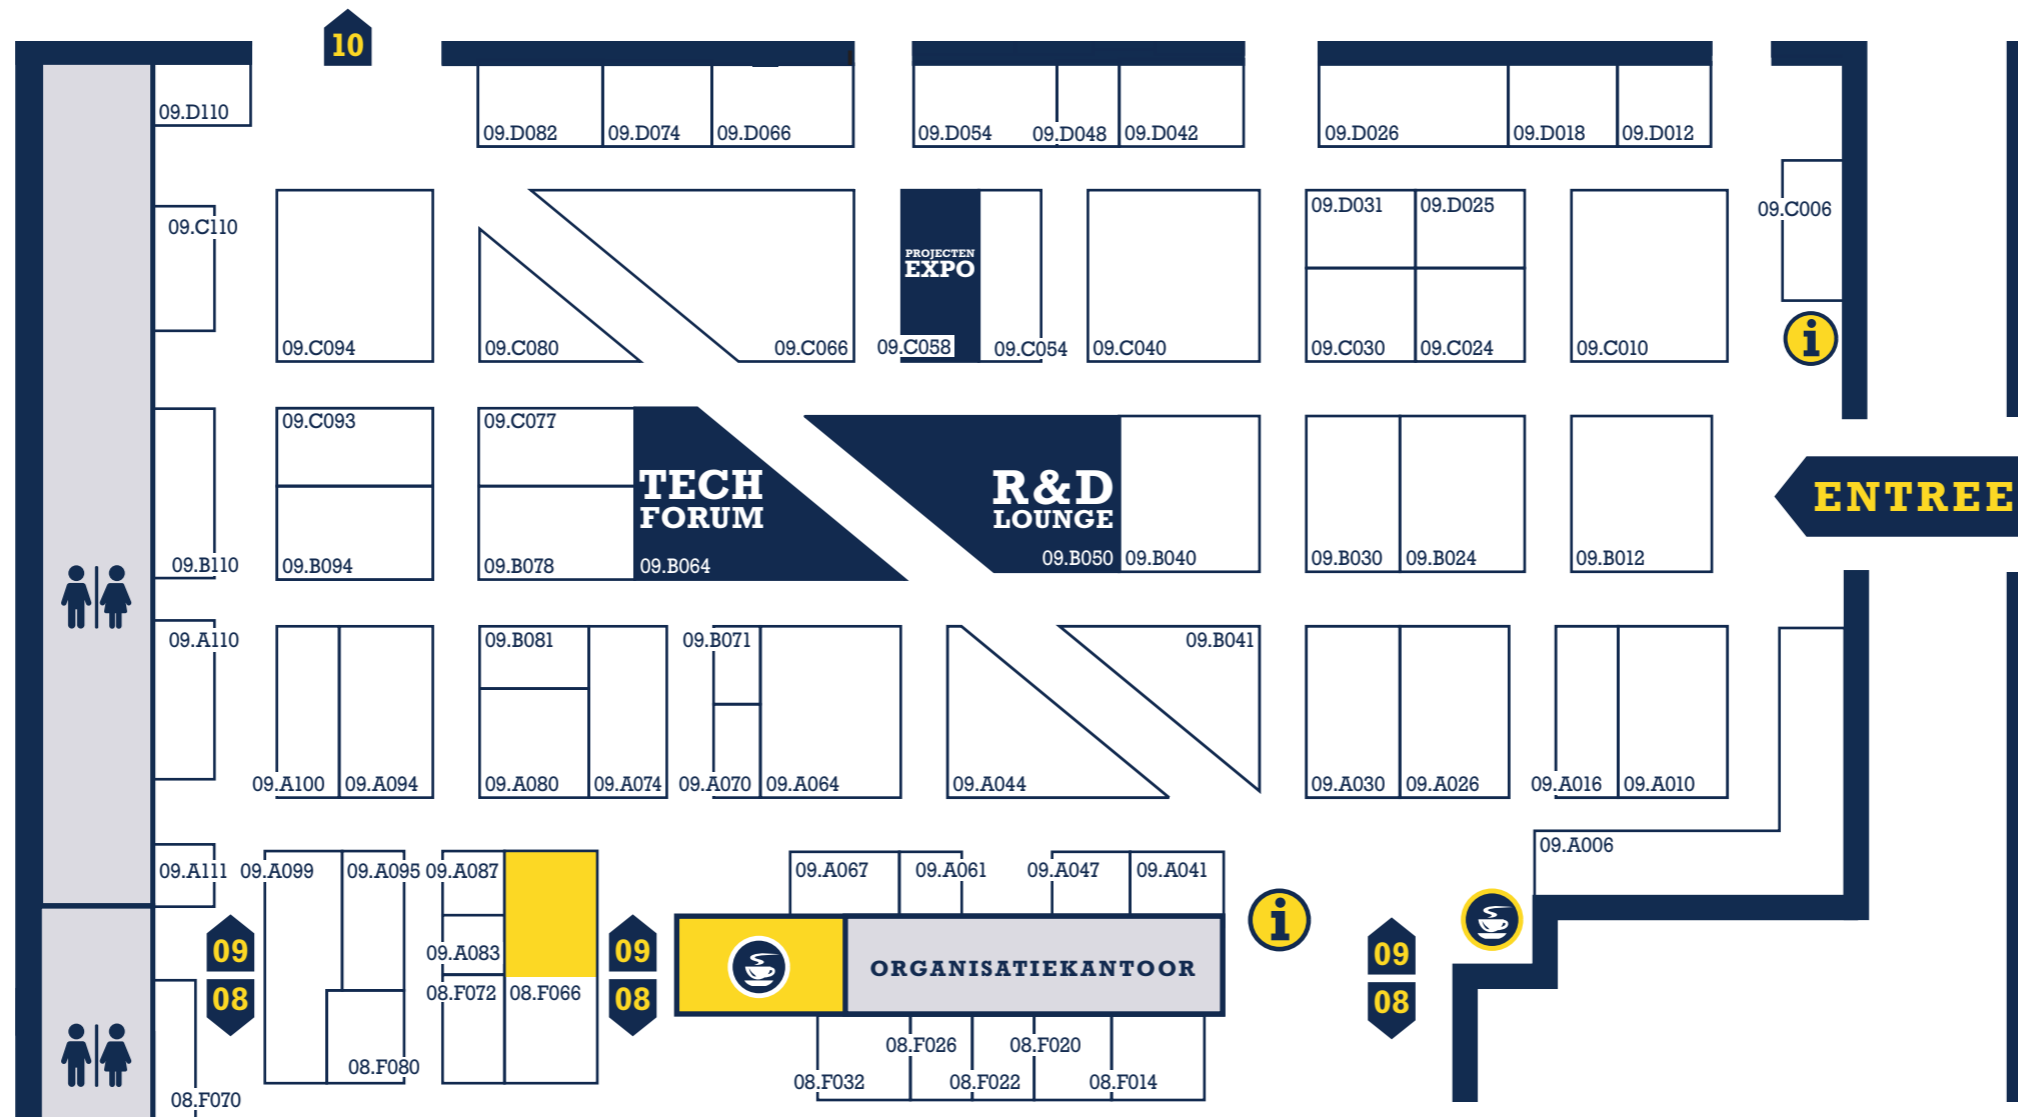

HAL 11

HAL 10

HAL 12

ENTREE WEST

P2
P4

ENTREE

ENTREE

ENTREE

STEIGERS

HAL 07

HAL 08

LEGENDA

HORECA

INFORMATIE

TOILETTEN

GARDEROBE

TRAILER RADIO NL
HOOGWERKER INSTRUCTIE

TEGEL PLEIN

BOUWBEURS NIEUWS CAFÉ
POWERED BY
ADVANCEMEDIA NL
08.D097

NEAR CROSSOVER

CONGRESZAALEN
MEDIA PLAZA
SUPERNOVA

PERS
KASSA
EHBO

HAL 12

HAL 11

HAL 10

**BOUWBEURS
R&D
HAL 09**

HAL 07