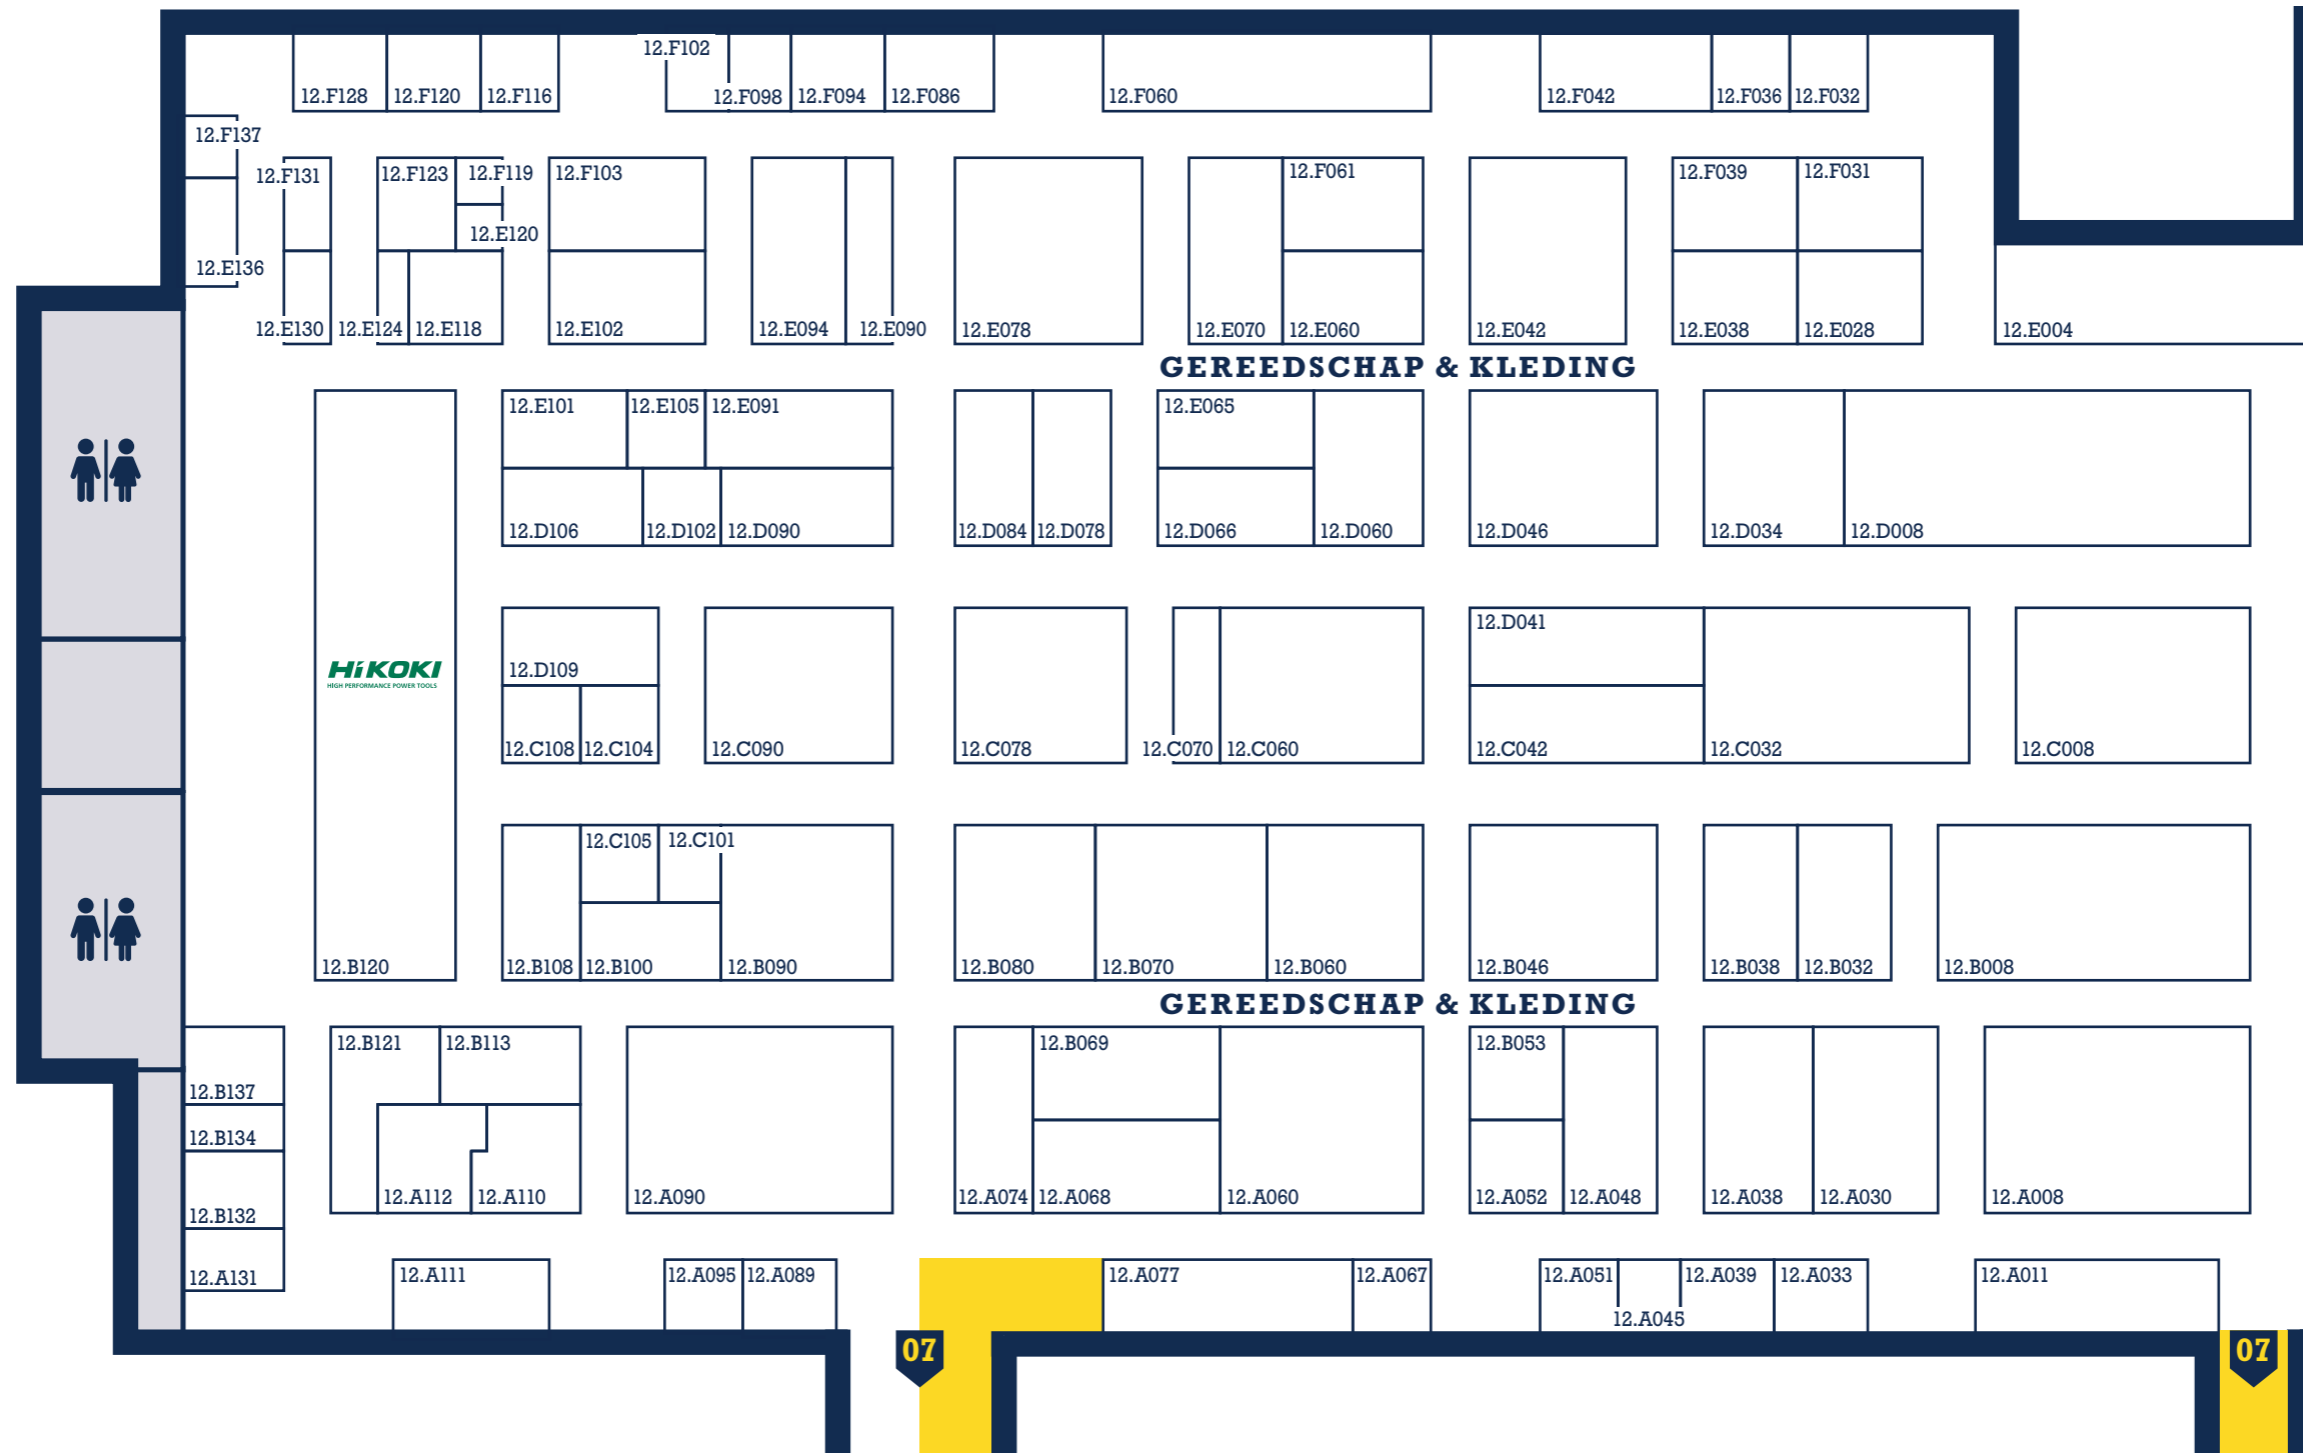

HAL 11

HAL 10

HAL 12

ENTREE WEST

P2
P4

ENTREE

ENTREE

ENTREE

STEIGERS

HAL 07

HAL 08

LEGENDA

HORECA

INFORMATIE

TOILETTEN

GARDEROBE

TRAILER RADIO NL
HOOGWERKER INSTRUCTIE

TEGEL PLEIN

BOUWBEURS NIEUWS CAFÉ
POWERED BY
ADVANCEMEDIA NL
08.D097

NEAR CROSSOVER

CONGRESZAALEN
MEDIA PLAZA
SUPERNOVA

PERS
KASSA
EHBO

HAL 12

HAL 11

HAL 10

**BOUWBEURS
R&D
HAL 09**

HAL 07