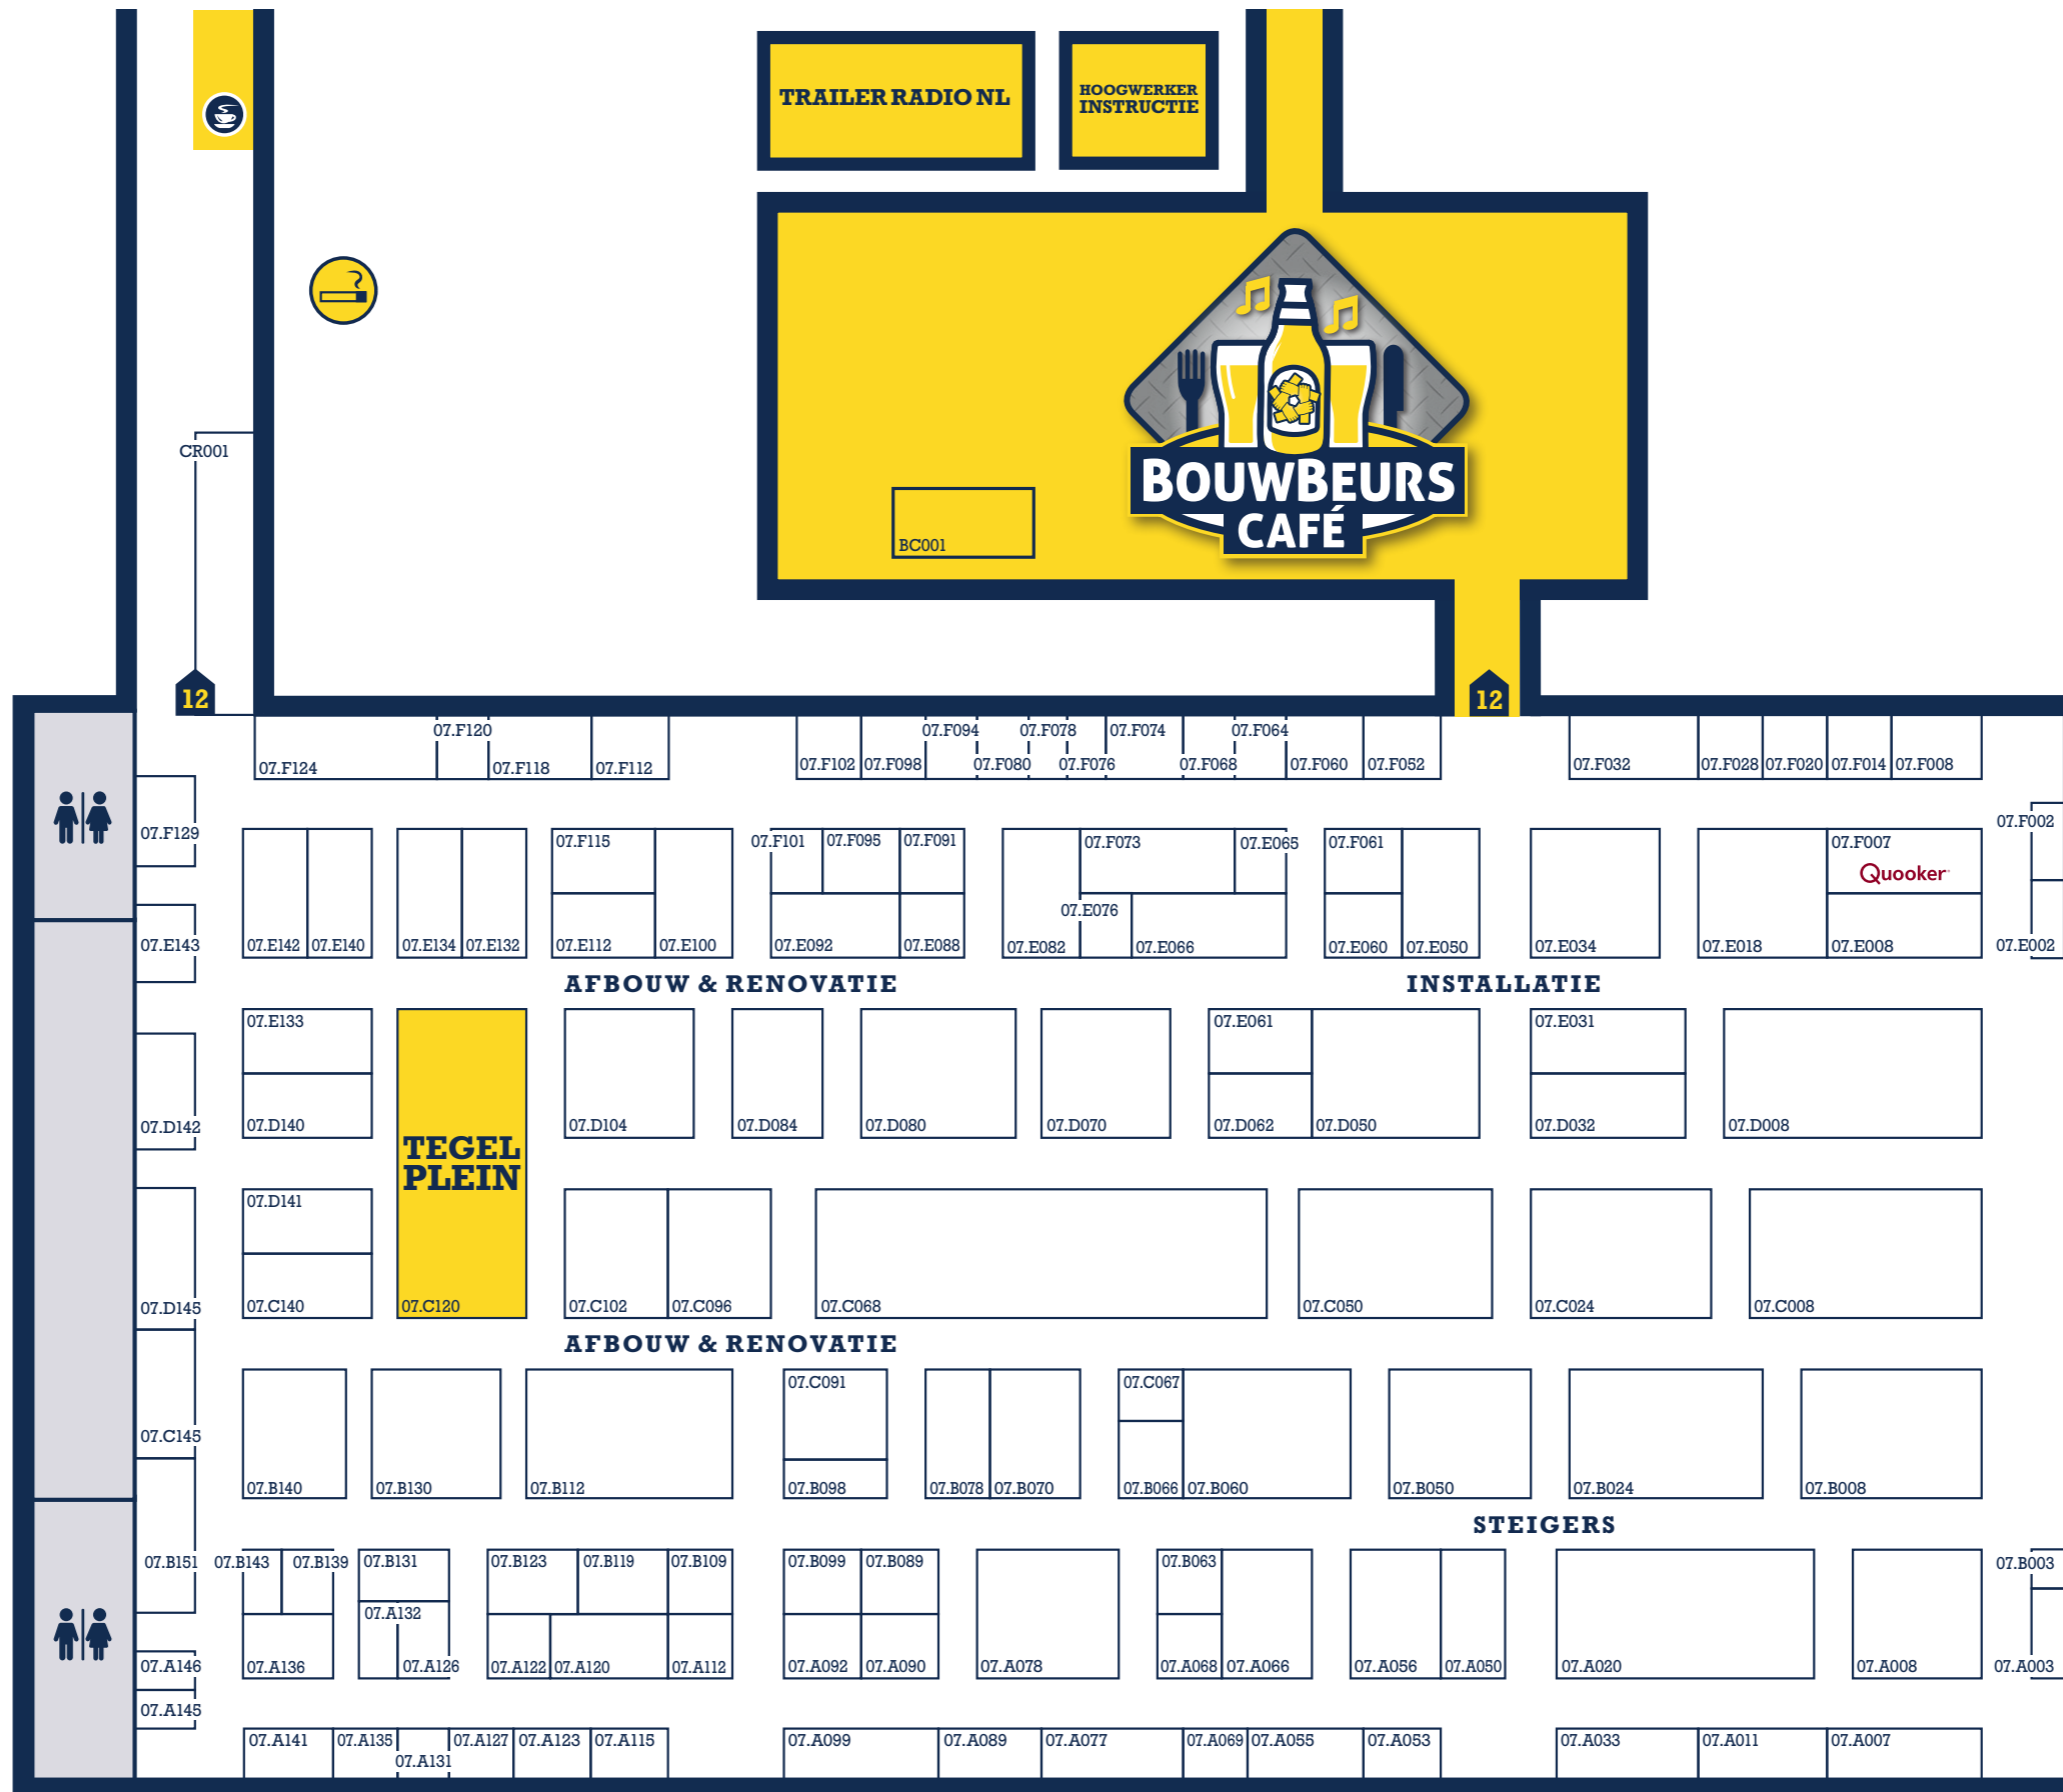

HAL 11

HAL 10

HAL 12

ENTREE WEST

P2
P4

ENTREE

ENTREE

ENTREE

STEIGERS

HAL 07

HAL 08

LEGENDA

HORECA

INFORMATIE

TOILETTEN

GARDEROBE

TRAILER RADIO NL
HOOGWERKER INSTRUCTIE

TEGEL PLEIN

BOUWBEURS NIEUWS CAFÉ
POWERED BY
ADVANCEMEDIA NL
08.D097

NEAR CROSSOVER

CONGRESZAALEN
MEDIA PLAZA
SUPERNOVA

PERS
KASSA
EHBO

HAL 12

HAL 11

HAL 10

**BOUWBEURS
R&D
HAL 09**

HAL 07